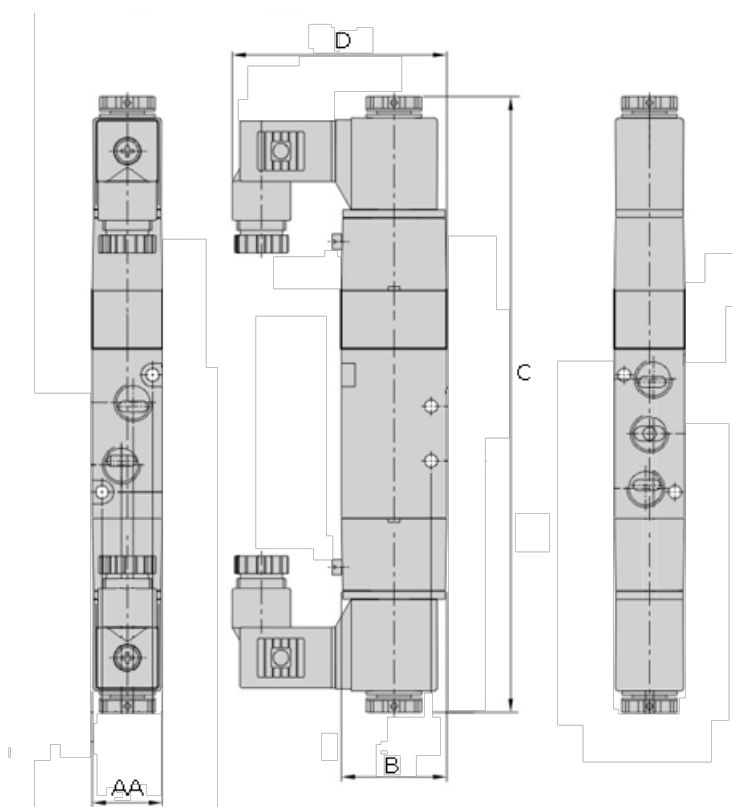

Varenummer: 584V130E06AG  
Beskrivelse: Magnetventil, type 4V130E06AG  
port 1/8" 5/3 - afluftet midt, AC230V

## Mål

AA	= 18
B	= 27
C	= 142.4
d	= 55.0
Port forsyning og udblæsning	= G 1/8"
Port udgang	= G 1/8"
Spænding	= 230 VAC